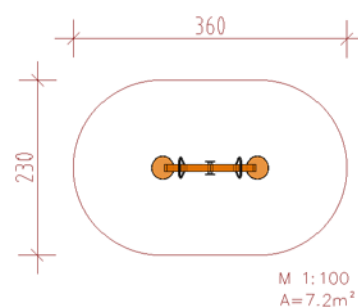

WIPPCHEN

Gebirglärchenholz splintfrei, kernfrei, unimprägniert, Sitzteller Ø 30 cm Lärche Dreischichtplatte 3 cm wetterfest verleimt, gekapselte Wippmechanik mit integrierter Gummidämpfung, Haltebügel Edelstahl, Beschlagsteile und Bodenverankerung feuerverzinkt.

Artikel	Bezeichnung
---------	-------------

6.11700	Wippchen
---------	----------

Ausführung: Gebirglärchenholz splintfrei, kernfrei, unimprägniert, Stahl feuerverzinkt, Gummi-Torsionsdämpfung

Max. freie Fallhöhe: ≤ 80 cm

Bodenklasse: wie Rasen/Oberboden

Altersgruppe: ab 2 Jahre

Größtes Einzelteil: 155 × 120 × 30 cm

Schwerstes Einzelteil: 85 kg

SCHNECKENKÖNIGIN

Korpus aus Gebirglärchenholz-Mehrschichtplatten, unimprägniert, wetterfest verleimt und montiert auf verzinkter Wippmechanik. Fühler aus stahlverstärkten Herkulesseilen; inkl. Fertigfundament. Sitzhöhe 55 cm.

Artikel	Bezeichnung
---------	-------------

4.24220	Schneckenkönigin
---------	------------------

Ausführung: Gebirglärchenholz-Mehrschichtplatten unimprägniert, Stahl feuerverzinkt

Max. freie Fallhöhe: ≤ 60 cm