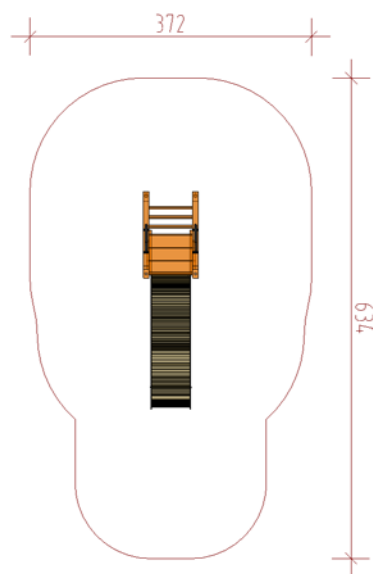

BOCKRUTSCHE

- 1 Rutschenbock mit Sprossenaufstieg
- 1 Polyethylen-Rutsche, Anbauhöhe 120 cm
- 2 Haltegriffe aus Edelstahl
- 1 Bodenverankerungssatz

Artikel	Bezeichnung
3.3000	Bock inkl. Rutsche mit Polyethylenlauffläche

Ausführung:	Gebirglärchenholz splintfrei, unimprägniert
Max. freie Fallhöhe:	≤ 120 cm
Bodenklasse:	Fallschutz erforderlich
Altersgruppe:	3 bis 14 Jahre
Größtes Einzelteil:	150 × 70 × 190 cm
Schwerstes Einzelteil:	80 kg

M 1:100
A=19.3m²