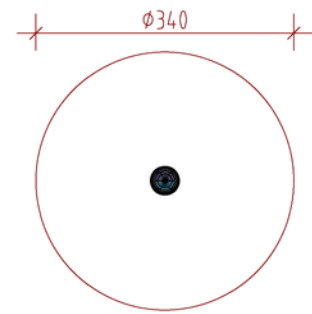

DREHMÄNNCHEN

Das Drehmännchen wirkt durch sein freundliches Aussehen und sein kindliches Maß sehr anziehend auf kleine Kinder. Drehkörper blau/hellblau aus einem Stück nicht imprägnierter Gebirglärche gedrechselt, mit Kragen und Kappe aus Edelstahl inkl. Fertigfundament. Diverse Farben und Ausführungen mit Armen möglich.

M 1:100
A=9.1m²

Artikel	Bezeichnung
6.28000	Drehmännchen mit Kragen

Ausführung:	Edelstahl, Gebirglärche splintfrei, kernfrei, unimprägniert
Max. freie Fallhöhe:	≤ 100 cm
Bodenklasse:	wie Rasen/Oberboden
Altersgruppe:	ab 1 Jahre
Größtes Einzelteil:	Ø 40 cm, Höhe 90 cm
Schwerstes Einzelteil:	130 kg