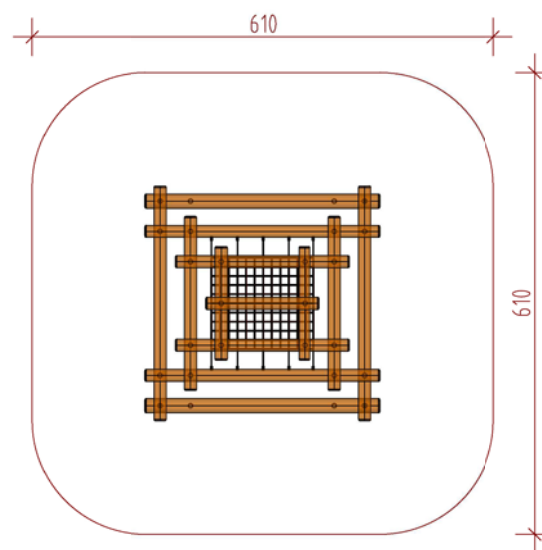

GROSSE KLETTERPYRAMIDE

Große Kletterpyramide mit Netz, Kletterpyramide 310×310×200 cm aus 13 Stück Gebirglärche Rundhölzer in verschiedenen Ebenen, mit einem waagrechten Netz mit Stahleinlage, Maschenweite 12 cm, inkl. feuerverzinkter Stahlfüße.

Artikel	Bezeichnung
4.21100	Große Kletterpyramide mit Netz

Ausführung: Gebirglärche Rundholz, naturform erhaltend splintfrei, unimprägniert, feuerverzinkte Stahlfüße

Max. freie Fallhöhe: ≤ 200 cm

Bodenklasse: Fallschutz erforderlich

Altersgruppe: ab 6 Jahre

Größtes Einzelteil: 310 × 310 × 200 cm

Schwerstes Einzelteil: 750 kg

M 1:100
A=35.3m²