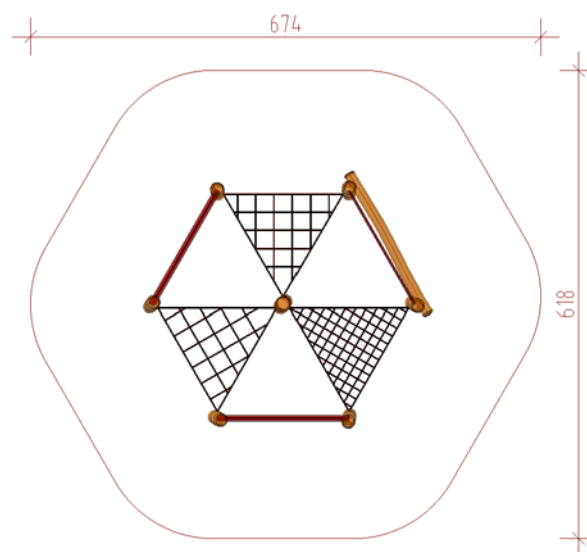

SEILEDSCHUNGEL - SECHSECK

Seiledschungel vor allem für Kindergärten und bei geringem Flächenangebot geeignet.

LIEFERUMFANG:

- 1 Rundholzsteher Robinie \varnothing ca. 20–25 cm
- 6 Rundholzsteher Robinie \varnothing ca. 16–19 cm
- 2 Stehseile
- 3 Halteseile
- 1 Balancierbalken
- 1 waagrechtes Netz MW 13 × 13 cm
- 2 waagrechte Netze MW 25 × 25 cm

Artikel	Bezeichnung
4.5550	Seiledschungel – Sechseck

M 1:100
 A=32.8m²

Ausführung:	Robinienholz splintfrei, unimprägniert/ PE Seile mit Stahleinlage
Max. freie Fallhöhe:	≤ 150 cm
Bodenklasse:	Fallschutz erforderlich
Altersgruppe:	ab 6 Jahre
Größtes Einzelteil:	400 × 25 × 25 cm
Schwerstes Einzelteil:	180 kg