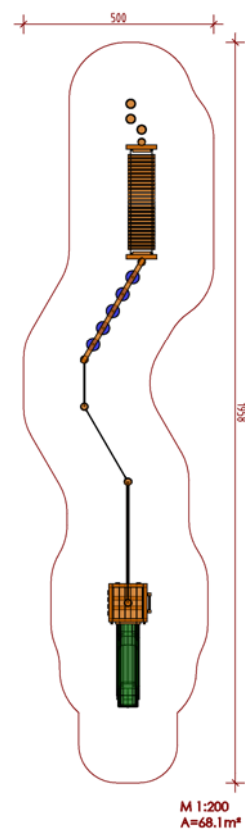

## SEILEDSCHUNGEL 650

### LIEFERUMFANG:

- 1 Steher aus Robinierundholz,  $\varnothing$  20–24 cm, Länge 300 cm über Boden
- 5 Steher aus Robinierundholz,  $\varnothing$  16–18 cm, Länge 200–300 cm über Boden
- 1 GFK Rutsche, Anbauhöhe 120 cm, gerade
- 1 Krähenest, viereckig, mit Brüstungsbrettern, Podesthöhe 120 cm
- 1 Leiteraufstieg
- 3 Sitz- und Balancierstämme
- 1 Stehseil,  $\varnothing$  7 cm
- 1 Halteseil,  $\varnothing$  2 cm
- 1 Netz, MW 25 × 25 cm, Größe ca. 26 m<sup>2</sup>
- 1 Sprossenleiter mit V2A Rohren
- 5 Seile mit Teller inkl. Lagerungen
- 1 Hängebrücke mit Kettengeländer, Länge 300 cm

Artikel	Bezeichnung
4.5650	Seiledschungel 650

<b>Ausführung:</b>	Robinienholz und Gebirgs-lärche jeweils splintfrei, unimprägniert
<b>Max. freie Fallhöhe:</b>	≤ 120 cm
<b>Bodenklasse:</b>	Fallschutz erforderlich
<b>Altersgruppe:</b>	ab 4 Jahre
<b>Größtes Einzelteil:</b>	125 × 125 × 400 cm
<b>Schwerstes Einzelteil:</b>	200 kg