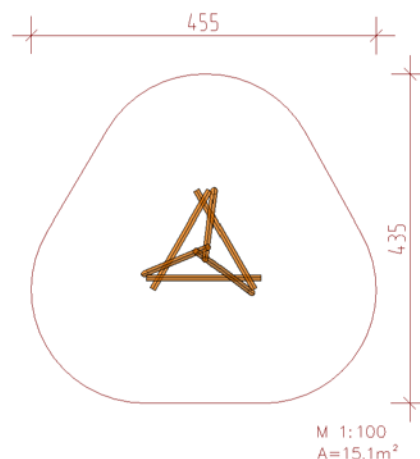

## TETRAEDER

Spielgerät für den beaufsichtigten Bereich (z. B.: Kindergarten). Gesamtkonstruktion aus verschraubten Robinien-Rundhölzern  $\varnothing$  ca. 8 cm. Um den Kindern möglichst freies und kreatives Gestalten zu ermöglichen, werden die Geräte ohne Bodenverankerung ausgeliefert und können damit von den Kindern in die jeweils gewünschte Position gebracht werden.

Artikel	Bezeichnung
3.560	Tetraeder ohne Planen
3.562	Rundholz 300 cm lang zum Kombinieren von Tetraedern
3.563	Plane für zwei Seitenflächen
3.565	Bodenverankerungssatz

<b>Ausführung:</b>	Robinienholz splintfrei, unimprägniert
<b>Max. freie Fallhöhe:</b>	≤ 60 cm
<b>Bodenklasse:</b>	keine besonderen Anforderungen
<b>Altersgruppe:</b>	3 bis 12 Jahre
<b>Größtes Einzelteil:</b>	150 × 150 × 150 cm
<b>Schwerstes Einzelteil:</b>	50 kg