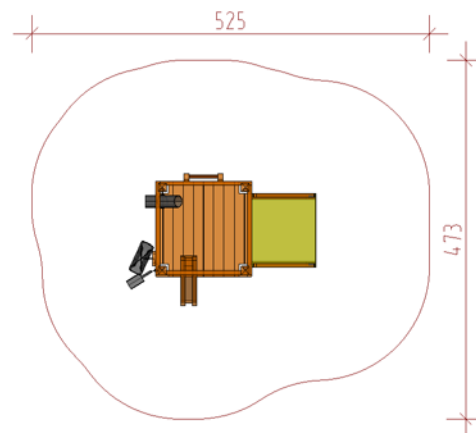

KLEINE SANDBAUSTELLE MIT EINEM PODEST

LIEFERUMFANG:

- 1 Podest Podesthöhe 60 cm
- 1 Leiteraufstieg
- 1 Rutschaufstieg
- 1 Sandrinne
- 1 Schüttrohr
- 1 Sandaufzug
- 1 Sandschaufel
- 1 Bodenverankerungssatz

Artikel	Bezeichnung
3.0488	Kleine Sandbaustelle mit einem Podest

M 1:100
A=20.2m²

Ausführung:	Gebirglärchenholz splintfrei, unimprägniert
Max. freie Fallhöhe:	≤ 60 cm
Bodenklasse:	keine besonderen Anforderungen
Altersgruppe:	ab 1 Jahr
Größtes Einzelteil:	125 × 125 × 120 cm
Schwerstes Einzelteil:	90 kg