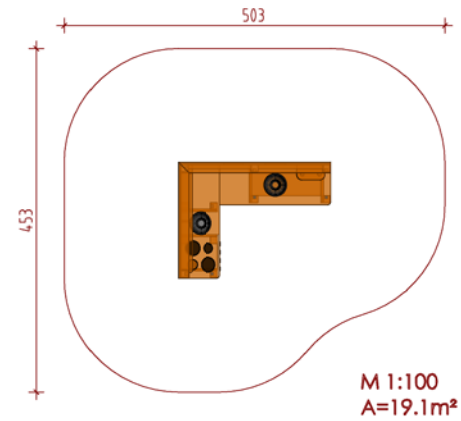

SANDSPIELKÜCHE L-FORM

Größe: 200×150 cm, Höhe 93 cm, aus Lärchenholz und Lärchendreischichtplatten, inkl. Aufständering aus verzinkten Stahl.

Tiefe inkl. Rückwand 55 cm, Höhe Arbeitsplatte ca. 45 cm; 2 herausnehmbare Waschbecken aus Edelstahl, Ofen mit 4 drehbaren Schaltknöpfen, 1 Regal L=150 cm oberhalb der Arbeitsplatte, 1 Doppelregal, Rückwand mit 2 kleinen Durchreichen (Fenster) oberhalb der Arbeitsplatten, nach unten geschlossen bis zum Boden

Artikel	Bezeichnung
3.0490	Sandspielküche L-Form

Ausführung:	splintfreies, unimprägniertes Gebirglärchenholz
Max. freie Fallhöhe:	≤ 60 cm
Bodenklasse:	keine besondere Anforderung
Altersgruppe:	ab 1 Jahr
Größtes Einzelteil:	300 × 150 × 60 cm
Schwerstes Einzelteil:	110 kg