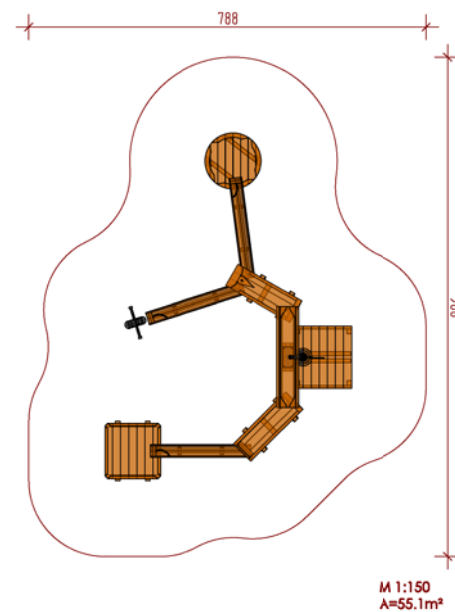

GROSSER WASSERSPIELPLATZ

- 1 Pumpenpodest
- 1 Spielplatzpumpe mit integrierter Ventilkombination
- 1 Wasserwippe
- 1 Rinne mit Zweivegeverschluß
- 1 Rinne mit Klappe
- 3 Verteilerrinnen, dreieckig
- 1 Matschtisch, rund
- 1 Matschtisch, eckig
- 1 Kleines Schaufelrad aus Edelstahl

Artikel	Bezeichnung
3.096	Großer Wasserspielplatz

Ausführung:	Gebirglärchen/Robinienholz jeweils splintfrei, unimprägniert, Edelstahl
Max. freie Fallhöhe:	≤ 60 cm
Bodenklasse:	keine besonderen Anforderungen
Altersgruppe:	ab 3 Jahre
Größtes Einzelteil:	145 × 50 × 40 cm
Schwerstes Einzelteil:	90 kg