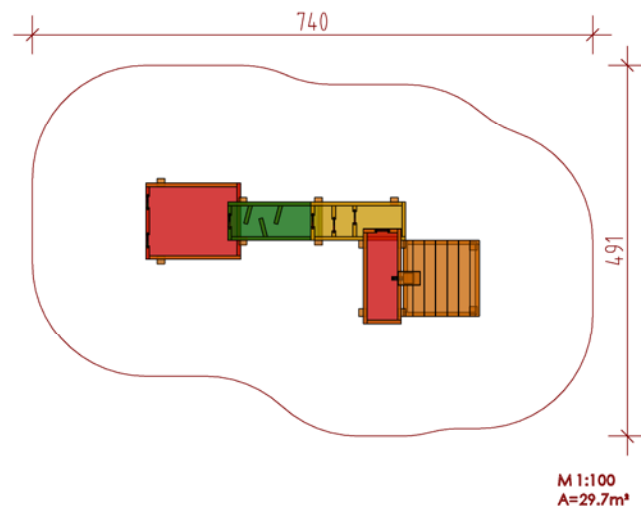

WASSERSPIELPLATZ MINI

1 Podest für Wassersäule
 1 Druckknopfwasserspender
 (selbstschließend) mit Holzsäule
 3 Rinnen mit Böden aus PE und
 verschiedenen Sperren und Hindernissen
 1 Matschtisch mit Boden aus PE,
 inkl. 2 Sperren für Abfluss

Artikel	Bezeichnung
3.104	Wasserspielplatz Mini

Ausführung:	Gebirglärchen/Robinienholz jeweils splintfrei, unimprägniert, PE-Platten
Max. freie Fallhöhe:	≤ 60 cm
Bodenklasse:	keine besonderen Anforderungen
Altersgruppe:	ab 2 Jahre
Größtes Einzelteil:	145 × 50 × 40 cm
Schwerstes Einzelteil:	70 kg