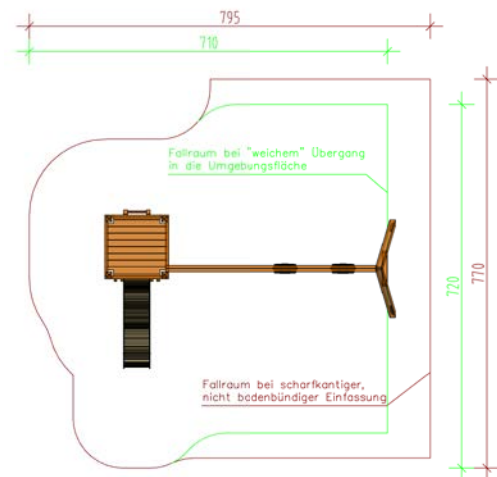

3.3082

M 1:150
A=53.2m² / 43.2m²