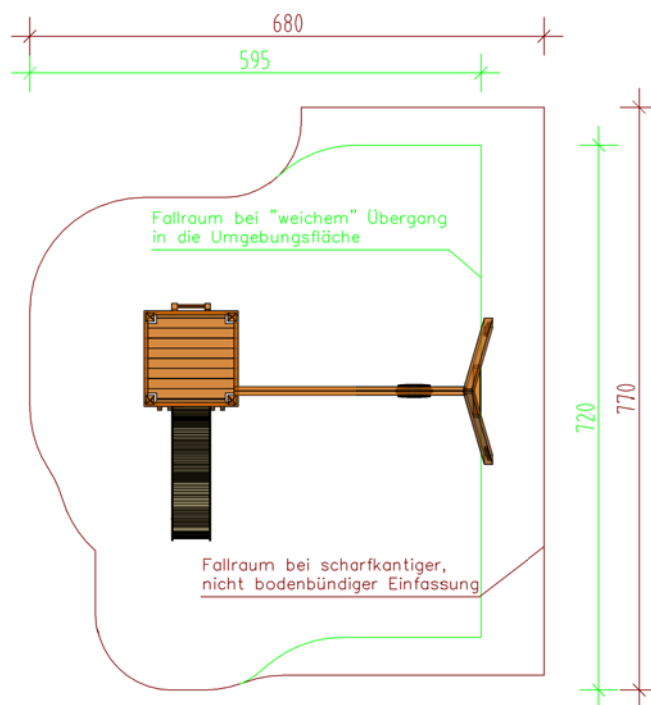

## SPIELKOMBINATION 81 / 82

### LIEFERUMFANG:

- 1 Rutschenplattform mit Geländer, Podesthöhe 120 cm
- 1 Polyethylen-Rutsche, Anbauhöhe 120 cm
- 1 Schaukelbalken, lichte Höhe 205 cm
- 1 oder 2 Sicherheitsschaukeln
- 1 A-Stütze
- 1 senkrechte Aufstiegsleiter
- 1 Bodenverankerungssatz

Artikel	Bezeichnung
3.3081	Plattform mit Einzelschaukel
3.3082	Plattform mit Zweifelschaukel

<b>Ausführung:</b>	Gebirglärchenholz splintfrei, unimprägniert
<b>Max. freie Fallhöhe:</b>	≤ 120 cm
<b>Bodenklasse:</b>	Fallschutz erforderlich
<b>Altersgruppe:</b>	Ab 3 Jahre
<b>Größtes Einzelteil:</b>	120 × 120 × 200 cm
<b>Schwerstes Einzelteil:</b>	100 kg

3.3081

M 1:100  
A=44.6m<sup>2</sup> / 35.7m<sup>2</sup>

3.3082

M 1:150  
A=53.2m<sup>2</sup> / 43.2m<sup>2</sup>

3.3082