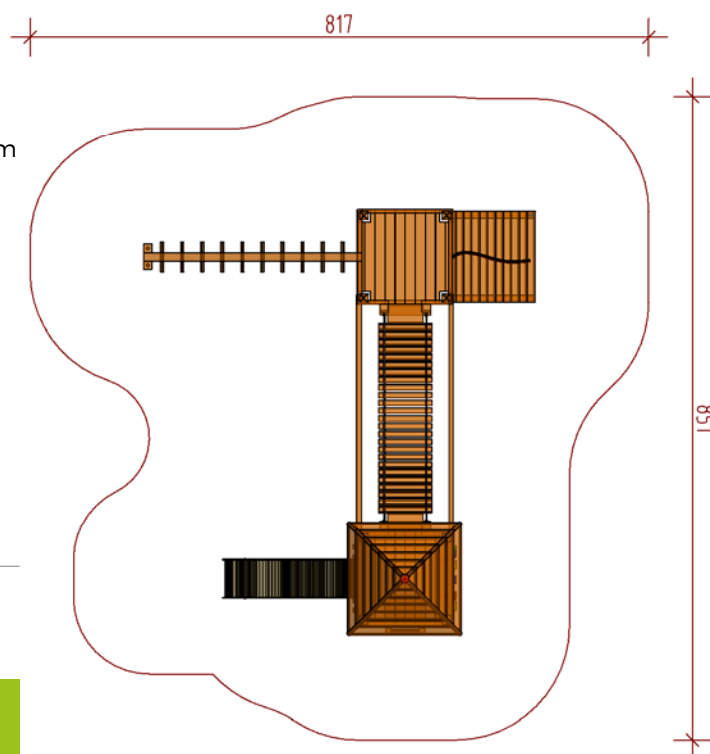

## SPIELKOMBINATION 30

### LIEFERUMFANG:

- 1 Turm mit Walmdach, Sitzbank, Tisch, Podesthöhe 120 cm
- 1 Wandelement
- 1 Turm ohne Dach, Podesthöhe 120 cm
- 1 Rutsche, Anbauhöhe 120 cm
- 1 Kletterwand mit Sandsteinklettergriffen
- 1 Hängebrücke 300 cm lang, mit Kettenhandlauf
- 1 senkrechte Aufstiegsleiter
- 1 Bergsteigerwand mit Halteseil
- 1 Hangelstrecke
- 1 Bodenverankerungssatz

Artikel	Bezeichnung
3.4630	Kombi mit Hangelstrecke und Hängebrücke

<b>Ausführung:</b>	Gebirglärchenholz splintfrei, unimprägniert
<b>Max. freie Fallhöhe:</b>	≤ 120 cm
<b>Bodenklasse:</b>	Fallschutz erforderlich
<b>Altersgruppe:</b>	Ab 3 Jahre
<b>Größtes Einzelteil:</b>	120 × 120 × 230 cm
<b>Schwerstes Einzelteil:</b>	120 kg

M 1:100  
A=54.8m<sup>2</sup>