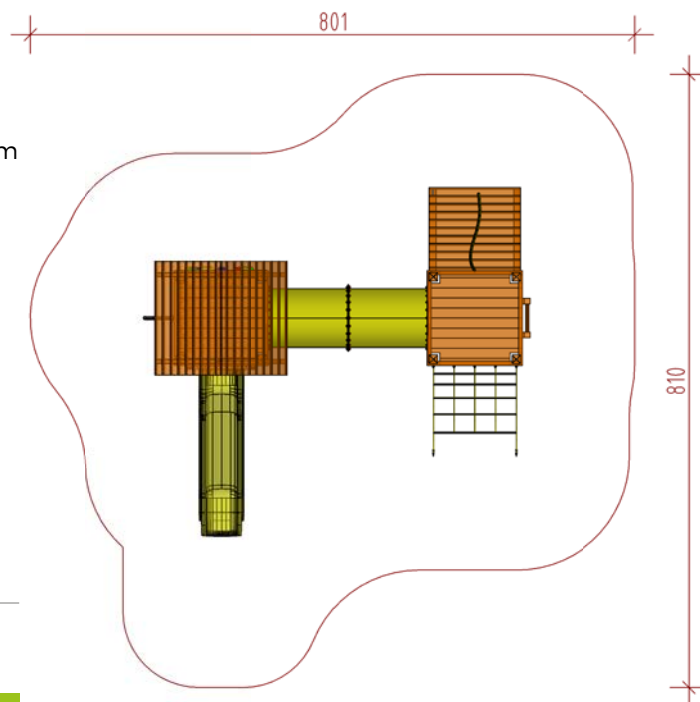

## SPIELKOMBINATION 440

### LIEFERUMFANG:

- 1 Turm mit Satteldach, Sitzbank, Tisch, Podesthöhe 120 cm
- 1 Waldelement
- 1 Turm ohne Dach, Podesthöhe 120 cm
- 1 GFK-Rutsche Anbauhöhe 120 cm
- 1 Rutschstange Edelstahl
- 1 Polyethylen - Kriechtunnel
- 1 Schräges Netz mit Stahleinlage
- 1 Bergsteigerwand mit Halteseil
- 1 Senkrechte Aufstiegsleiter
- 1 Senkrechte Kletterwand mit Sandsteingriffen
- 1 Bodenverankerungssatz

Artikel	Bezeichnung
3.4440	Kombi mit Kriechtunnel und Rutsche

<b>Ausführung:</b>	Gebirglärchenholz splintfrei, unimprägniert
<b>Max. freie Fallhöhe:</b>	≤ 120 cm
<b>Bodenklasse:</b>	Fallschutz erforderlich
<b>Altersgruppe:</b>	Ab 3 Jahre
<b>Größtes Einzelteil:</b>	120 × 120 × 230 cm
<b>Schwerstes Einzelteil:</b>	120 kg

M 1:100  
A=47.7m<sup>2</sup>