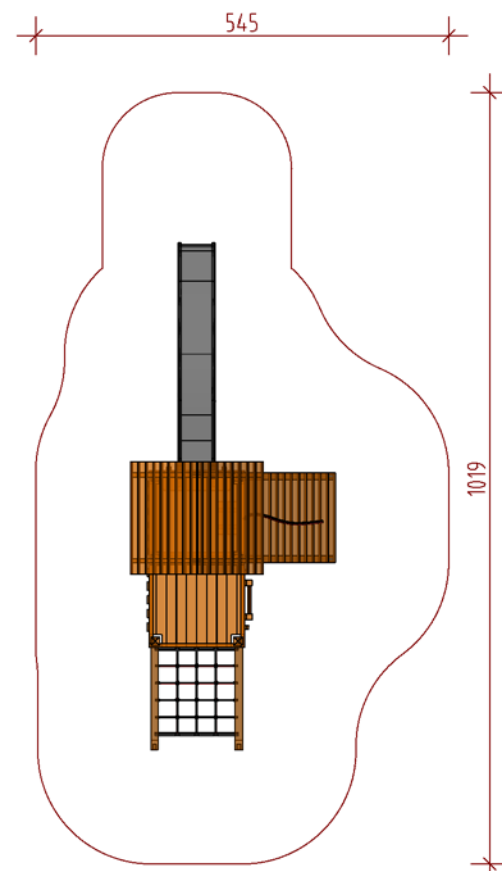

SPIELKOMBINATION 358

LIEFERUMFANG:

- 1 Turm mit Satteldach, Sitzbank, Tisch, Podesthöhe 150 cm
- 2 Theken-Wandelemente
- 1 Turm ohne Dach, Podesthöhe 120 cm
- 1 Bergsteigerwand mit Halteseil
- 1 schräges Netz mit Stahleinlage
- 1 senkrechter Leiteraufstieg
- 2 Brüstungen
- 1 Edelstahlrutsche Anbauhöhe 150 cm
- 1 Bodenverankerungssatz

Artikel	Bezeichnung
3.4358	Kombi mit Rutsche und Ladentheke

Ausführung:	Gebirglärchenholz splintfrei, unimprägniert
Max. freie Fallhöhe:	≤ 150 cm
Bodenklasse:	Fallschutz erforderlich
Altersgruppe:	Ab 3 Jahre
Größtes Einzelteil:	120 × 120 × 260 cm
Schwerstes Einzelteil:	120 kg

M 1:100
A=40.5m²