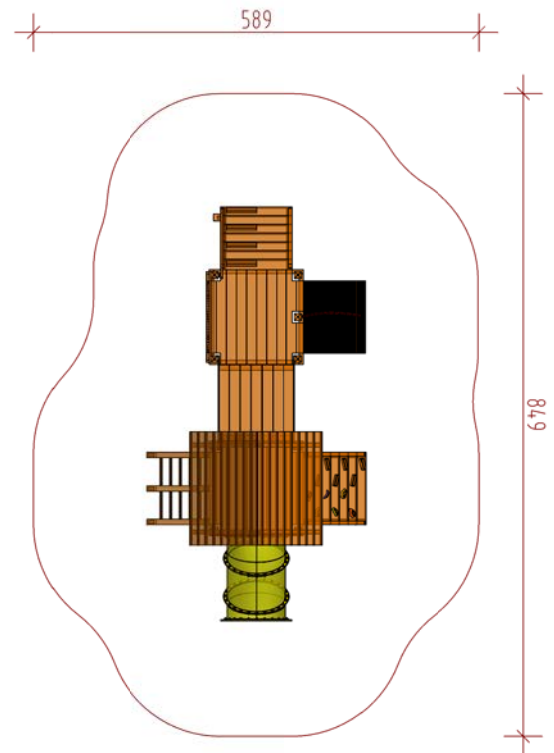

LISA

LIEFERUMFANG:

- 2 Podeste, Podesthöhe 60 cm
- 1 Bären Gesicht
- 1 Kriech-Brücke
- 1 Röhrenaufstieg
- 1 Aufstieg Klettergriffe und Fischgrät
- 1 Aufstieg Dickschwarte mit Halteseil
- 1 Stiegenelement
- 1 Srossenaufstieg
- 1 Satteldach

Artikel	Bezeichnung
---------	-------------

3.5640	Lisa
--------	------

Ausführung:	Gebirglärchenholz splintfrei, unimprägniert
Max. freie Fallhöhe:	≤ 60 cm
Bodenklasse:	keine besonderen Anforderungen
Altersgruppe:	ab 1 Jahr
Größtes Einzelteil:	125 × 125 × 100 cm
Schwerstes Einzelteil:	80 kg

M 1:100
A=40m²