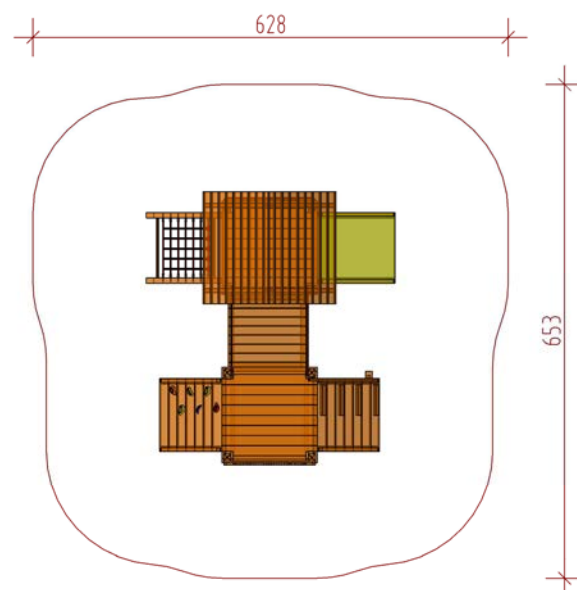

### LIEFERUMFANG:

- 2 Podeste, Podesthöhe 60 cm und 90 cm
- 1 Bären Gesicht mit Höhleneingang
- 6 Höhlenwände
- 2 Böden für Kriechhöhle
- 1 Verbindungsbrücke mit PE-Seitenteile
- 1 Aufstieg Stiegelement
- 1 Rutschaufstieg
- 1 Aufstieg Klettergriffe
- 1 Aufstieg Netzelement
- 1 Satteldach

Artikel	Bezeichnung
---------	-------------

3.5646	Livia
--------	-------

<b>Ausführung:</b>	Gebirglärchenholz splintfrei, unimprägniert
<b>Max. freie Fallhöhe:</b>	≤ 100 cm
<b>Bodenklasse:</b>	wie Rasen/Oberboden
<b>Altersgruppe:</b>	ab 1 Jahr
<b>Größtes Einzelteil:</b>	125 × 125 × 140 cm
<b>Schwerstes Einzelteil:</b>	110 kg

M 1:100  
A=36.4m<sup>2</sup>