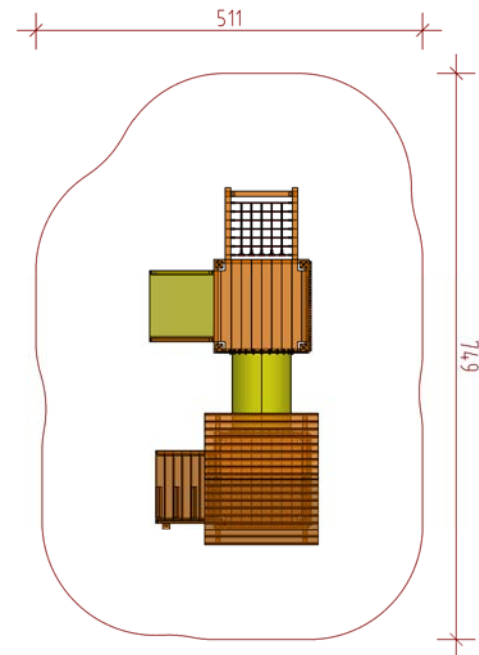

## LIEFERUMFANG:

- 2 Podeste, Podesthöhe 60 cm
- 1 Guckwand
- 1 Bäregesicht
- 1 Sonnengesicht
- 1 Kriechtunnel
- 1 Aufstieg Stiegelement
- 1 Rutschaufstieg
- 1 Aufstieg Netzelement
- 1 Satteldach

Artikel	Bezeichnung
3.5648	Klara

<b>Ausführung:</b>	Gebirglärchenholz splintfrei, unimprägniert
<b>Max. freie Fallhöhe:</b>	≤ 60 cm
<b>Bodenklasse:</b>	keine besonderen Anforderungen
<b>Altersgruppe:</b>	ab 1 Jahr
<b>Größtes Einzelteil:</b>	125 × 125 × 120 cm
<b>Schwerstes Einzelteil:</b>	90 kg

M 1:100  
A=34.0m<sup>2</sup>