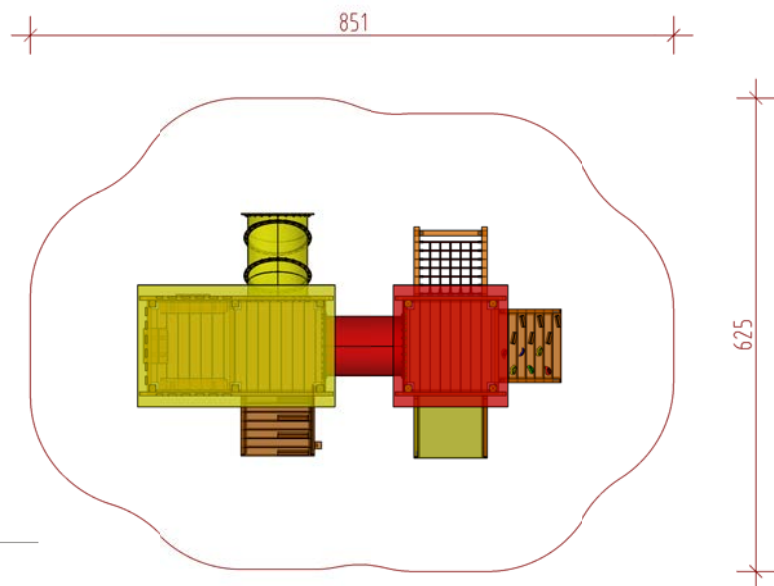

## LIEFERUMFANG:

- 3 Podeste, Podesthöhe 60 cm
- 3 Pultdächer aus farbigen PE
- 1 Aufstieg Netzelement
- 1 Röhrenkrichtunnel
- 1 Röhrenaufstieg
- 1 Aufstieg Klettergriffe-Fischgrät
- 1 Aufstieg HPL Platte
- 1 Aufstieg Stiegenelement
- 1 Malwand
- 1 Innenausstattung
- 3 Brüstungen
- 2 Fenster mit Kreuz

M 1:100  
 A=44.0m<sup>2</sup>

Artikel	Bezeichnung
3.5658	Philip

<b>Ausführung:</b>	splintfreies, unimprägniertes Gebirglärchenholz, PE, HPL
<b>Max. freie Fallhöhe:</b>	≤ 60 cm
<b>Bodenklasse:</b>	keine besonderen Anforderungen
<b>Altersgruppe:</b>	ab 1 Jahr
<b>Größtes Einzelteil:</b>	200 × 125 × 200 cm
<b>Schwerstes Einzelteil:</b>	180 kg