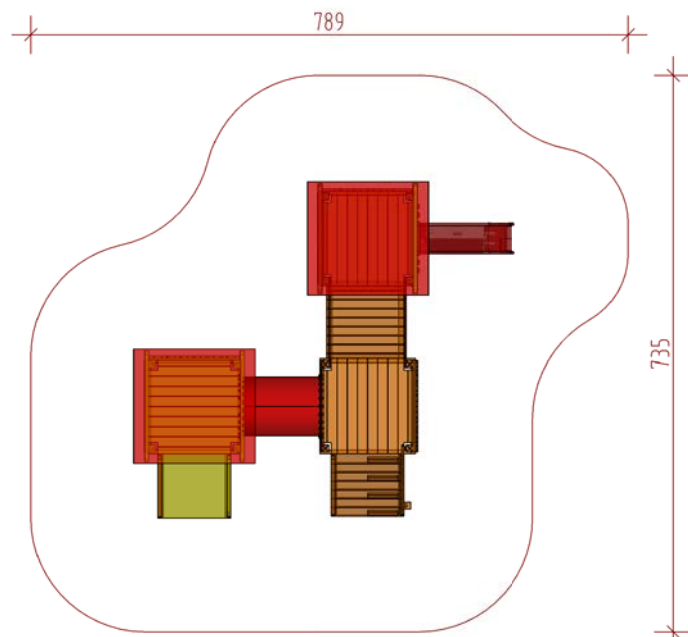

SUNNY

LIEFERUMFANG:

- 2 Podeste, Podesthöhe 60 cm
- 1 Podest, Podesthöhe 90 cm
- 2 Pultdach aus PE
- 3 Guckwand
- 1 Bären Gesicht
- 1 Sonnengesicht
- 1 Kriechbrücke
- 1 Kriechröhre
- 1 PE Rutsche, Anbauhöhe 90 cm
- 1 Stiegelement
- 1 HPL Rutschaufstieg

Artikel	Bezeichnung
3.5656	Sunny

M 1:100
 A=44.5m²

Ausführung:	splintfreies, unimprägniertes Gebirglärchenholz, PE, HPL
Max. freie Fallhöhe:	≤ 100 cm
Bodenklasse:	keine besonderen Anforderungen
Altersgruppe:	ab 1 Jahr
Größtes Einzelteil:	125 × 125 × 200 cm
Schwerstes Einzelteil:	120 kg