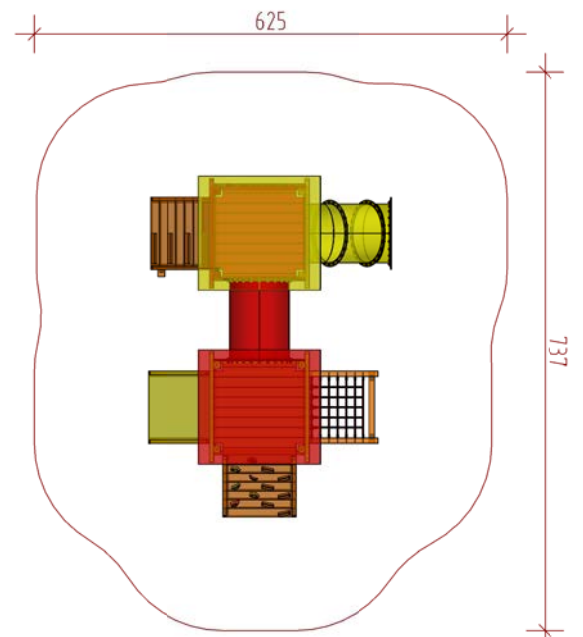

### LIEFERUMFANG:

- 2 Podeste, Podesthöhe 60 cm
- 1 Guckwand
- 1 Röhrenaufstieg
- 1 Kriechtunnel
- 1 Rutschaufstieg
- 1 Aufstieg Stiegenelement
- 1 Aufstieg Klettergriffe
- 1 Aufstieg Netzelement
- 2 farbige PE-Pulldächer

Artikel	Bezeichnung
---------	-------------

3.5655	Lukas
--------	-------

<b>Ausführung:</b>	Gebirglärchenholz splintfrei, unimprägniert
<b>Max. freie Fallhöhe:</b>	≤ 60 cm
<b>Bodenklasse:</b>	keine besonderen Anforderungen
<b>Altersgruppe:</b>	ab 1 Jahr
<b>Größtes Einzelteil:</b>	125 × 125 × 120 cm
<b>Schwerstes Einzelteil:</b>	90 kg

M 1:100  
A= 39.6m<sup>2</sup>