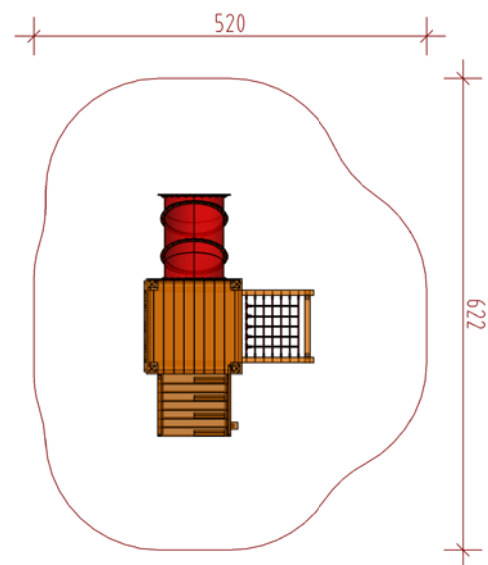

FELIX

LIEFERUMFANG:

- 1 Podest, Podesthöhe 60 cm
- 1 Bäregesicht mit Höhleneingang
- 1 Röhrenaufstieg
- 1 Aufstieg Stiegenelement
- 1 Aufstieg Netzelement
- 1 Boden für Kriechhöhle
- 3 Höhlenwände

Artikel	Bezeichnung
---------	-------------

3.5659	Felix
--------	-------

Ausführung:	Gebirglärchenholz splintfrei, unimprägniert
Max. freie Fallhöhe:	≤ 60 cm
Bodenklasse:	keine besonderen Anforderungen
Altersgruppe:	ab 1 Jahr
Größtes Einzelteil:	125 × 125 × 100 cm
Schwerstes Einzelteil:	80 kg

M 1:100
A=26.5m²