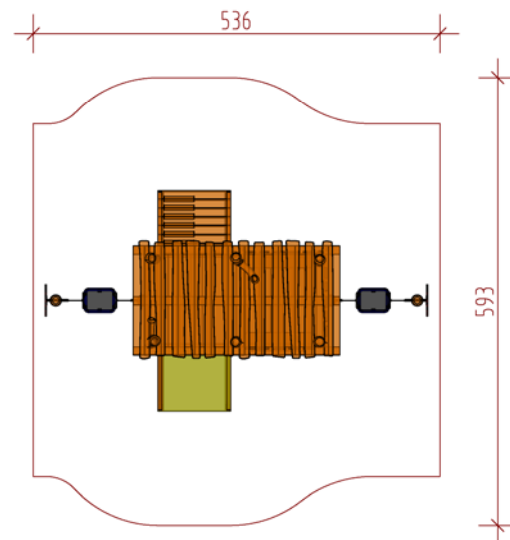

JAKOB

LIEFERUMFANG:

- 2 Podeste, Podesthöhe 60 cm,
- Ausführung in Robinienrundholz
- 2 Pultdächer mit Verkleidung in Robinie
- 1 Aufstieg Halbrundholz
- 1 Aufstieg HPL Platte
- 2 Wiegen mit Blume und Kleinkinderkorbsitz
- 1 Innenausstattung
- 1 Brüstung aus Robinie
- 3 transparente Wandelemente aus Robinie
- 1 Fenster mit Kreuz

Artikel	Bezeichnung
3.5663	Jakob

M 1:100
 A=28.5m²

Ausführung:	Robinie Rundholz und Bretter Naturform und Gebirglärchenholz, jeweils splintfrei, unimprägniert
Max. freie Fallhöhe:	≤ 60 cm
Bodenklasse:	Rasen/Oberboden
Altersgruppe:	ab 1 Jahr
Größtes Einzelteil:	250 × 125 × 300 cm
Schwerstes Einzelteil:	200 kg