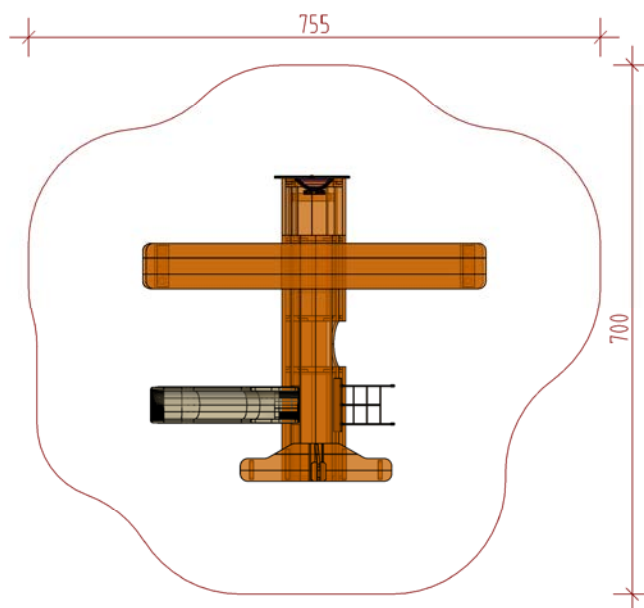

## DOPPELDECKER MIT RUTSCHE

### LIEFERUMFANG:

- Doppeldecker Größe ca. 400 × 450 cm,
- aus Gebirglärche splintfrei
- 1 Korpus sechseckig mit Eingangsöffnungen
- 1 schräges Kletternetz rahmenlos
- 1 Propeller aus Holz bemalt
- 1 Cockpit mit farbiger Applikation
- 1 GFK-Rutsche, Anbauhöhe 90 cm
- 1 Bodenverankerungssatz

Artikel	Bezeichnung
4.060	Doppeldecker mit Rutsche

<b>Ausführung:</b>	Gebirglärchenholz, splintfrei, unimprägniert
<b>Max. freie Fallhöhe:</b>	≤ 100 cm
<b>Bodenklasse:</b>	Wiese/Oberboden
<b>Altersgruppe:</b>	ab 3 Jahre
<b>Größtes Einzelteil:</b>	400 × 90 × 90 cm
<b>Schwerstes Einzelteil:</b>	400 kg

M 1:100  
A=41.4m<sup>2</sup>