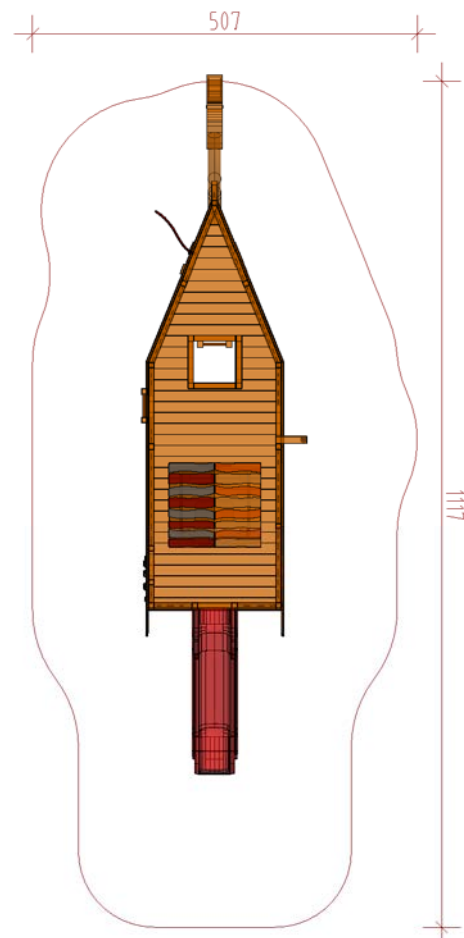

DRACHENSCHIFF

Schiff mit Drachenkopf, farbige runde Öffnungen, kleines Satteldach, Steuerrad, Boden mit Durchschlupföffnung und Leiter; Anbautisch und Bank im Untergeschoß eingebaut; mit Leiteraufstieg, Kletterwand, Knotentau und GFK Rutsche Anbauhöhe 120 cm.

Artikel	Bezeichnung
4.020	Drachenschiff

Ausführung:	Robinien-/Gebirglärchenholz splintfrei, unimprägniert
Max. freie Fallhöhe:	≤ 120 cm
Bodenklasse:	Fallschutz erforderlich
Altersgruppe:	ab 3 Jahre
Größtes Einzelteil:	600 × 200 × 200 cm
Schwerstes Einzelteil:	1000 kg

M 1:100
 A=45.7m²