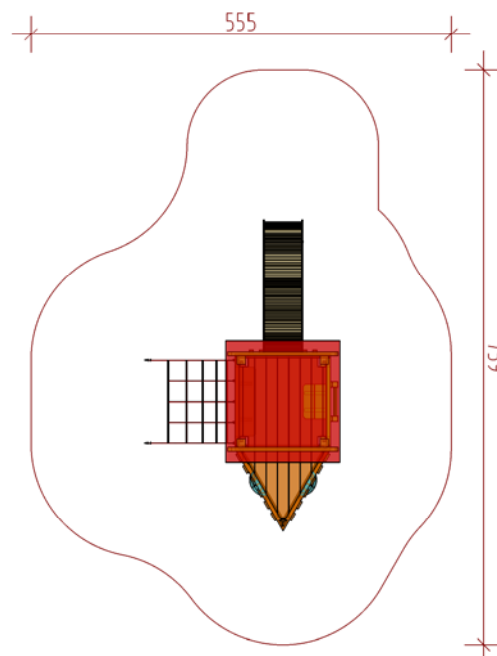

KLEINES SPIELSCHIFF

LIEFERUMFANG:

- 1 Spielschiff mit Polyethylen-Pulldach aus 4 Wandelemente, Podesthöhe 120 cm
- 2 Brüstungen
- 1 Polyethylenrutsche, Anbauhöhe 120 cm
- 1 Schräges Kletternetz mit Stahleinlage, Maschenweite 25 cm
- 2 Bullaugen Polycarbonat
- 1 Senkrechte Aufstiegsleiter
- 1 Inneneinrichtung (Tisch u. Bank) im Schiffsrumpf
- 1 Bodenverankerungssatz feuerverzinkt

Artikel	Bezeichnung
4.030	Kleines Spielschiff

Ausführung: Gebirglärchenholz splintfrei, unimprägniert
 Seile und Netze mit Stahleinlage in Herkulesmachart
 Rutsche Polyethylen

Max. freie Fallhöhe: ≤ 120 cm

Bodenklasse: Fallschutz erforderlich

Altersgruppe: ab 2 Jahre

Größtes Einzelteil: 200 × 150 × 280 cm

Schwerstes Einzelteil: 450 kg

M 1:100
 A=29.6m²