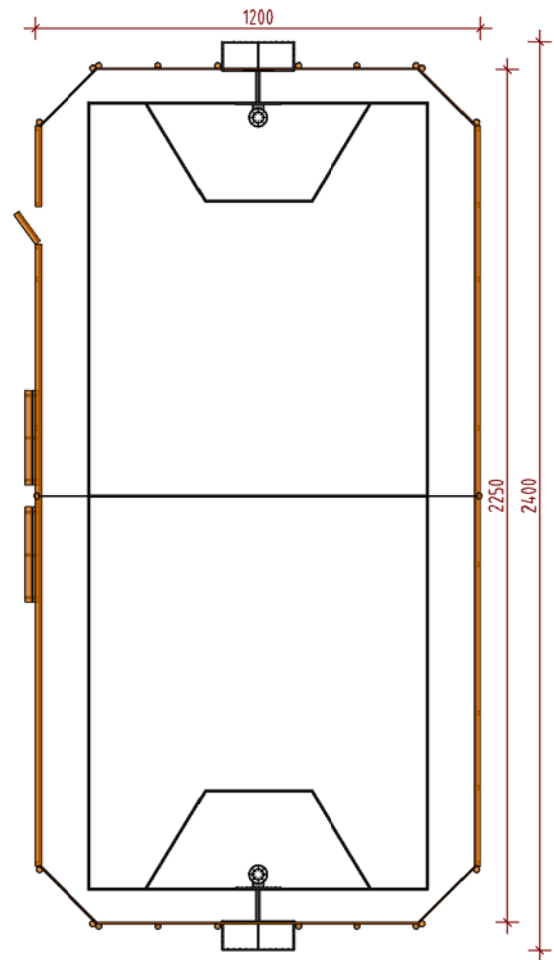

MULTISPORTANLAGE MIT BANDE AUS HOLZ

Gesamtausmaß mit Toren 2400×1200 cm, Vergrößerung oder Verkleinerung in Metersprüngen möglich, Bandenhöhe längs 110 cm, quer 300 cm, gefertigt aus Gebirglärchenholz unimprägniert oder Fichte/Kiefer kesseldruckimprägniert, Bandensteher 9×11 cm mit eingefrästem feuerverzinktem Stahlfuß.

AUSSTATTUNG:

- Spielfeldeinfassung
- 2 Kleinfeldtore 200×300 cm in Ganzstahl oder mit Holzrahmen
- 2 Basketballkörbe mit Gitterrostzielplatte
- Volleyballanlage mit Stahlrohrstehern und Netz
- 2 Einstiegsэлеmente
- 2 Sitzbankelemente
- 1 Eingangstür in der Stirn- oder Längsseite

Artikel	Bezeichnung
---------	-------------

6.160	Kleinspielfeld
-------	----------------

Ausführung:	Robinien-/Gebirglärchenholz splintfrei, unimprägniert/ Stahl
Bodenklasse:	keine besonderen Anforderungen
Größtes Einzelteil:	je nach Ausführung
Schwerstes Einzelteil:	je nach Ausführung

M 1:200