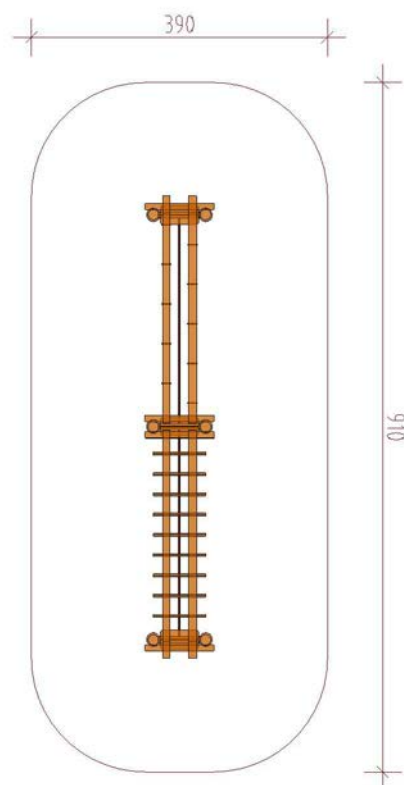

HANGELSTRECKE

Gestell 600cm lang mit Rundholzsteher, 250/300/200 cm hoch zum Hangeln. Ein Feld mit Hangelsprossen, 1 Feld mit Hangelringen an Ketten und Seilen.

Artikel	Bezeichnung
6.311	Hangelstrecke

Ausführung:	Robinien-/Gebirglärchenholz splintfrei, unimprägniert
Max. freie Fallhöhe:	≤ 60
Bodenklasse:	je nach Ausführung
Altersgruppe:	ab 8 Jahre
Größtes Einzelteil:	400 × 30 × 100 cm
Schwerstes Einzelteil:	120 kg

M 1:100
A= 33.6m²