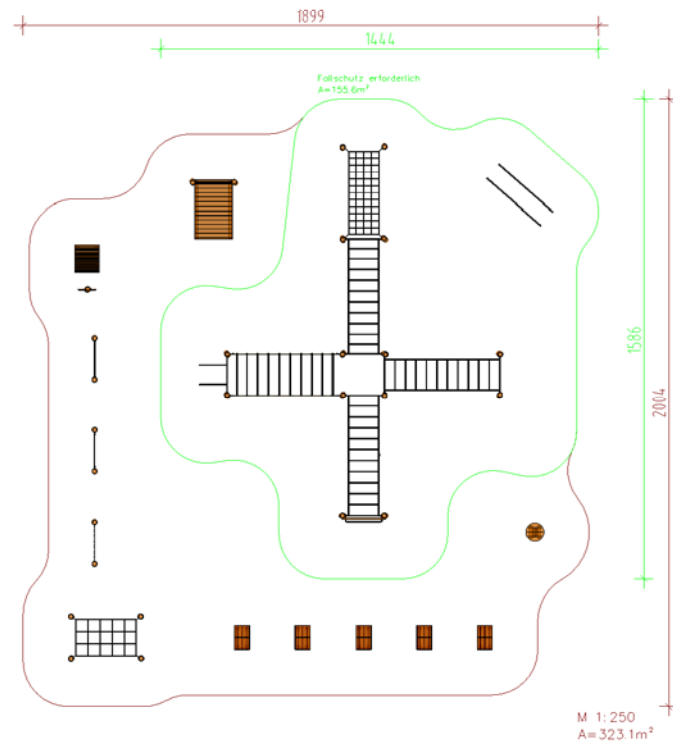

CALISTHENICS KOMBINATION 30

LIEFERUMFANG:

- 1 Sprossenleiter mit Wand Nr. 6.900
- 1 Seilleiter Nr. 6.902
- 1 Abspreizbügel für Seilleiter Nr. 6.970
- 1 Bogenleiter Nr. 6.901, 1 Netz schräg Nr. 6.904
- 1 Sprossenleiter schräg Nr. 6.903
- 1 Senkrechtes Rohr lang Nr. 6.969
- 1 Gleichgewichtsplatte Nr. 6.928
- Je 1 Trainingsbox 30, 45, 60, 75, 90
Nr. 6.931/32/33/34 und 35
- 1 Bodengitter Nr. 6.927, 1 Bodenreck Stange Nr. 6.924
- 1 Bodenreck Seil Nr. 6.925, 1 Bodenreck Kette Nr. 6.926
- 1 Bauch-, Rückentrainer Nr. 6.930
- 1 Bauchbrett Nr. 6.929
- 1 Barren Edelstahl V2A hoch Nr. 6.922

Artikel	Bezeichnung
6.982	Calisthenics Kombination 30

Ausführung: Robinie Rundholz Naturform und Gebirglärchenholz, jeweils splintfrei, unimprägniert
 Stahlteile Edelstahl V2A
 Seile und Netze mit Stahleinlage in Herkulesmachart

Max. freie Fallhöhe: ≤ 290 cm

Bodenklasse: Fallschutz erforderlich

Altersgruppe: ab 10 Jahre

Größtes Einzelteil: 400 × 120 × 40 cm

Schwerstes Einzelteil: 110 kg