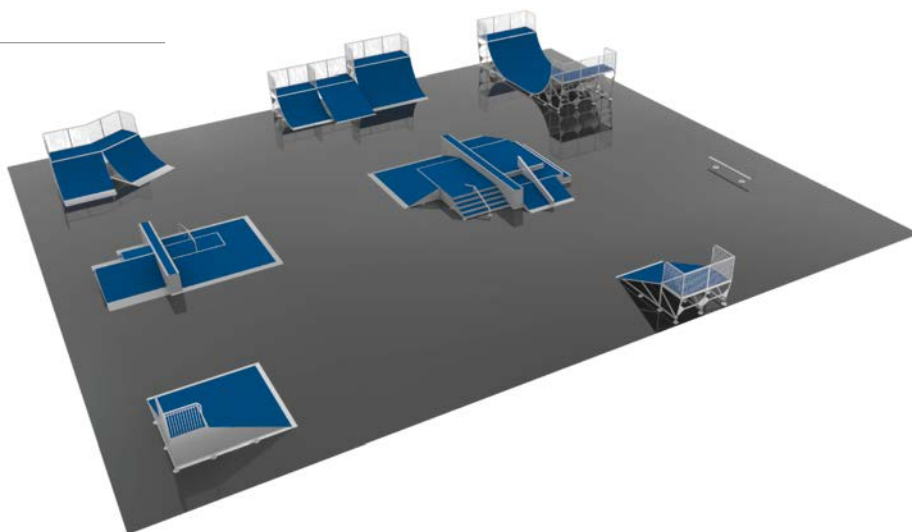

SKATEPARK VARIANTE 5

Platzgröße 3500 x 3000 cm

1 Quarter Pipe Hip	4003-K	1 Gap Box/Rail	9020-K
1 Bank	1006-K	+ Street Box	9088-K
1 Corner Bank	3007-K	1 Double Spine	9013-K
1 Quarter Pipe	1008-K	+ Pyramid/Curb	5013-K
+ Bank	1006-K	1 Flat Rail	9051-K
+ Quarter Pipe	1009-K	1 Mini Ramp	1015-K

Artikel	Bezeichnung
6.284	Planungsvorschlag 5

SKATEPARK VARIANTE 6

Platzgröße 5000 x 3200 cm

1 Quarter Pipe Hip	4002-K	1 Double Spine	9013-K
1 Corner Bank	3007-K	+ Mini Gap	9090-K
1 Quarter Pipe Ext.	9008-K	+ Pyramid/Curb	5013-K
1 Bank	1006-K	1 Gap Box/Rail	9020-K
1 Bank	1007-K	+ Street Box	9088-K
1 Quarter Pipe	1008-K	1 4-Way Fun Box	9099-K
+ Bank	1006-K	1 Flat Rail	9051-K
+ Quarter Pipe	1009-K	1 Skate Planet	1021-K