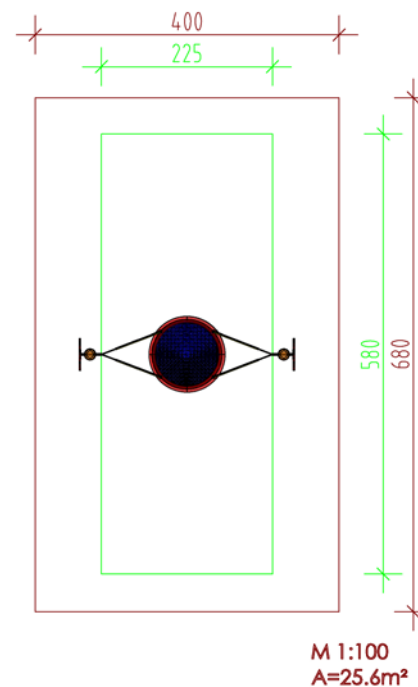

BLÜMCHEN-WIEGE MIT NESTSITZ

Wiege in kleinkindgerechter Vermaung nach ergonomischen Erkenntnissen, Schaukelnest \varnothing 100 cm mit weichem, anschmiegsamem, engmaschigem Gurtgeflecht mit Stahlseileinlage, Korbring mit stahlarmierter Seilumwicklung, stirnseitige Dampfung, Aufhanghohe 145 cm, Standholzer Robinie Rundholz splintfrei, Naturform, abgewinkelte Edelstahlgelenke ber mitdrehende Schaukelachsen mit auen aufgeschraubten „PE-Blumen“ verbunden, womit das Wiegen durch Aufsichtspersonen unterstutzt werden kann.

Artikel	Bezeichnung
4.593	Blumchen-Wiege mit Nestsitz
4.594	Wiege mit Nestsitz ohne Blumchen
4.601	Aufpreis Standfue Stahl rund oder eckig feuerverzinkt
4.603	Aufpreis farbige Standfue (Holz oder Stahl) nach RAL

Ausfuhung: Robinienholz splintfrei, unimpragniert, Naturform, Nestsitz mit Gurtgeflecht

Max. freie Fallhohe: \leq 100 cm

Bodenklasse: wie Rasen/Oberboden

Altersgruppe: 2 bis 6 Jahre

Grotes Einzelteil: 200 x 40 x 40 cm